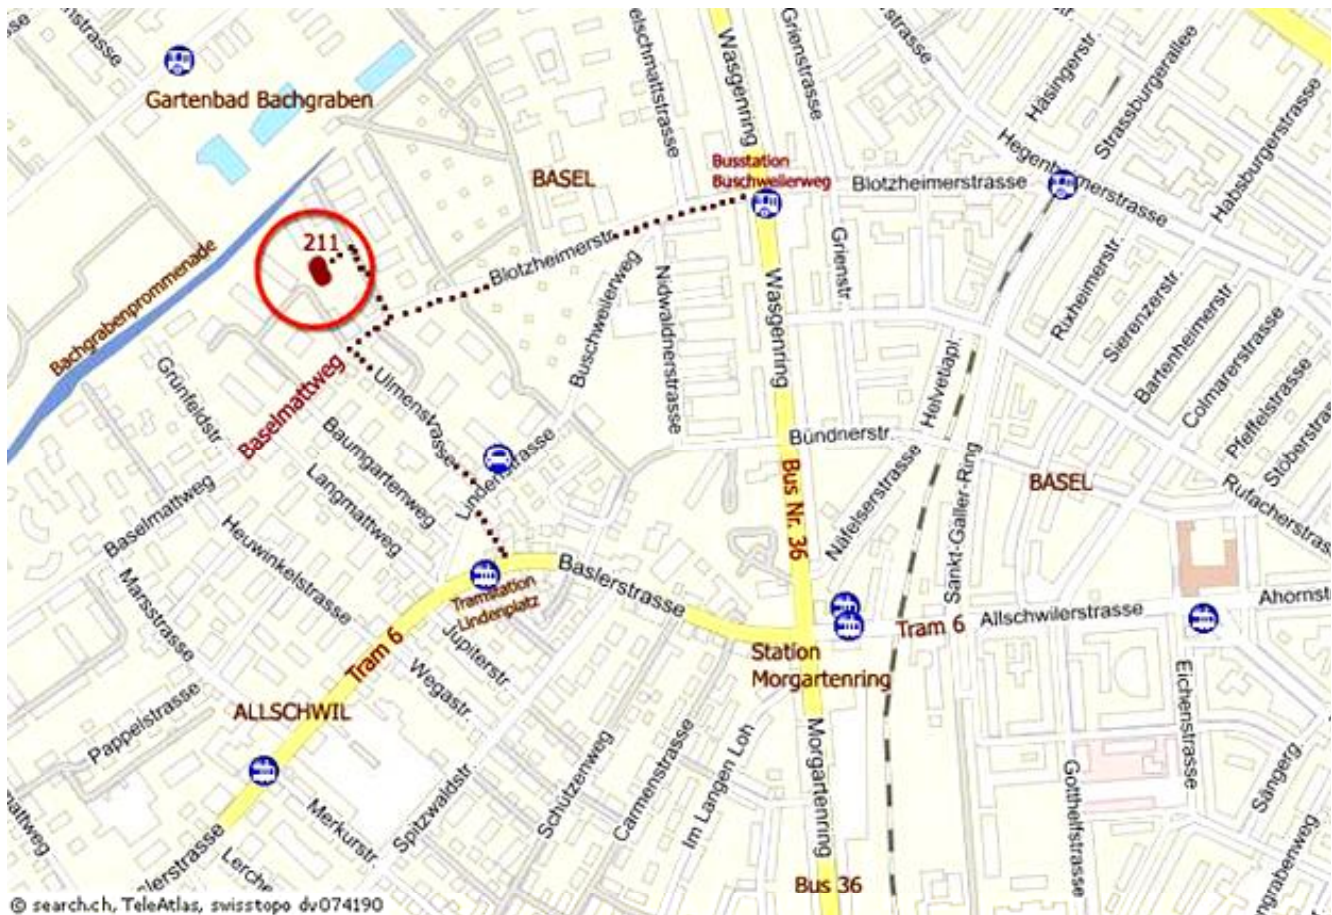

Weg zur Praxis

Die Häuser der Siedlung sind dreistöckige rote Backsteinhäuser. Das Haus 211 liegt hinter und parallel zum Kinderspielplatz, der Spielplatz muss also überquert werden.

Mit den öffentlichen Verkehrsmitteln:

Ab Bahnhof SBB : Tram No. 1 bis Brausebad, dort umsteigen in Tram No. 6, Richtung Allschwil, bis Lindenplatz. Von dort siehe obige Karte.

Ab Badisch Bahnhof : Tram No. 6, Richtung Allschwil, bis Lindenplatz

Ab Schiffflände Basel : Tram No. 6, Richtung Allschwil, bis Lindenplatz, oder Bus No. 36 bis Buschweilerweg. Von dort siehe obige Karte.

Mit dem Auto : am leichtesten zu finden ab Morgartenring, Tram 6 folgen bis Lindenplatz, dort rechts abbiegen, am Kiosk vorbei bis zur Kreuzung bei Coop, gerade aus in die Ulmenstrasse bis zum Ende fahren, die Querstrasse ist der Baselmattweg. Kurz rechts über die Schwelle, dann links in die Einfahrt.

Von der Busstation Buschweilerweg her kommend in die Blotzheimerstrasse abbiegen (Strassenseite gegenüber der Migros). Dieser Strasse folgen. Ab blauer Ortstafel Allschwil heisst sie Baselmattweg.

Parkieren bitte auf einem der drei Besucherparkplätze zu Beginn der zweiten Reihe parkierter Autos. Sollten alle besetzt sein, darf das Auto quer vor Parkplatz Nr. 16 und Nr. 17 gestellt werden. (Nachbarn müssen einfach noch raus kommen). Sonst ausserhalb einen Parkplatz suchen.